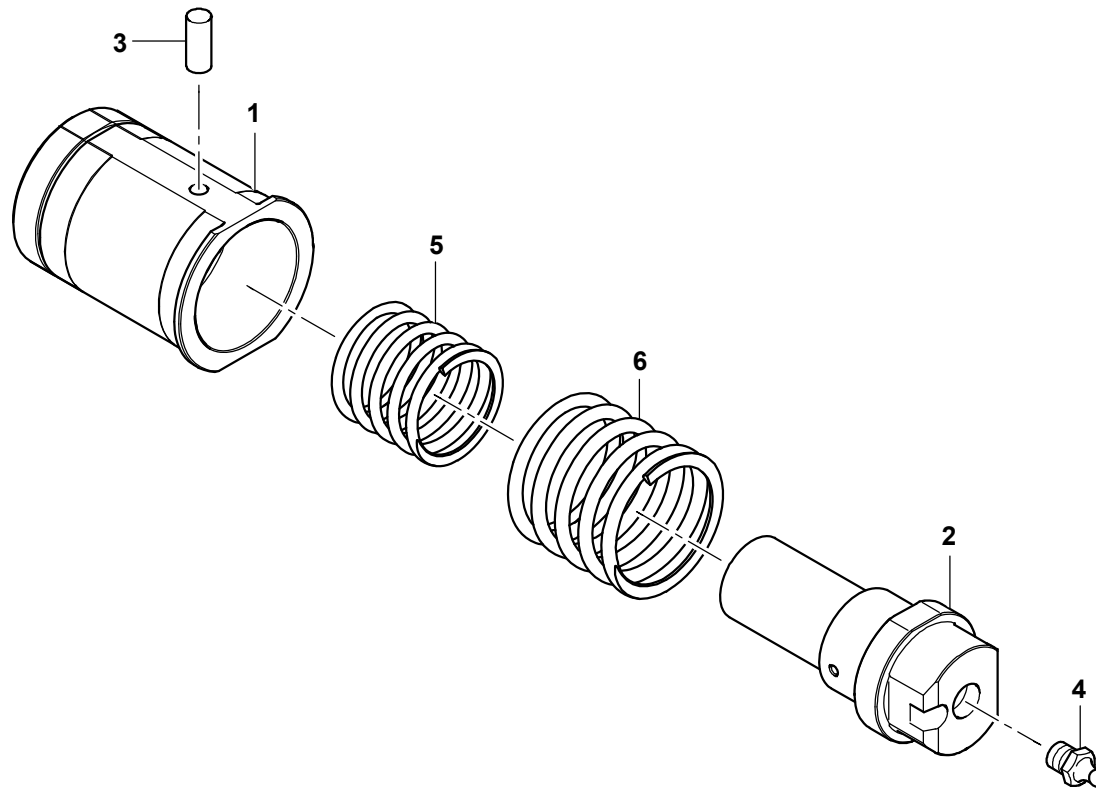

GROVEVERRIEGELUNGSEINHEIT
LOCKINGBILDТАFEL
PICTORIAL DISPLAY**GMK3060**

02.17

3176675-ETL C

1/1

**Mechanische Notbetätigung**
Mechanical emergency operation